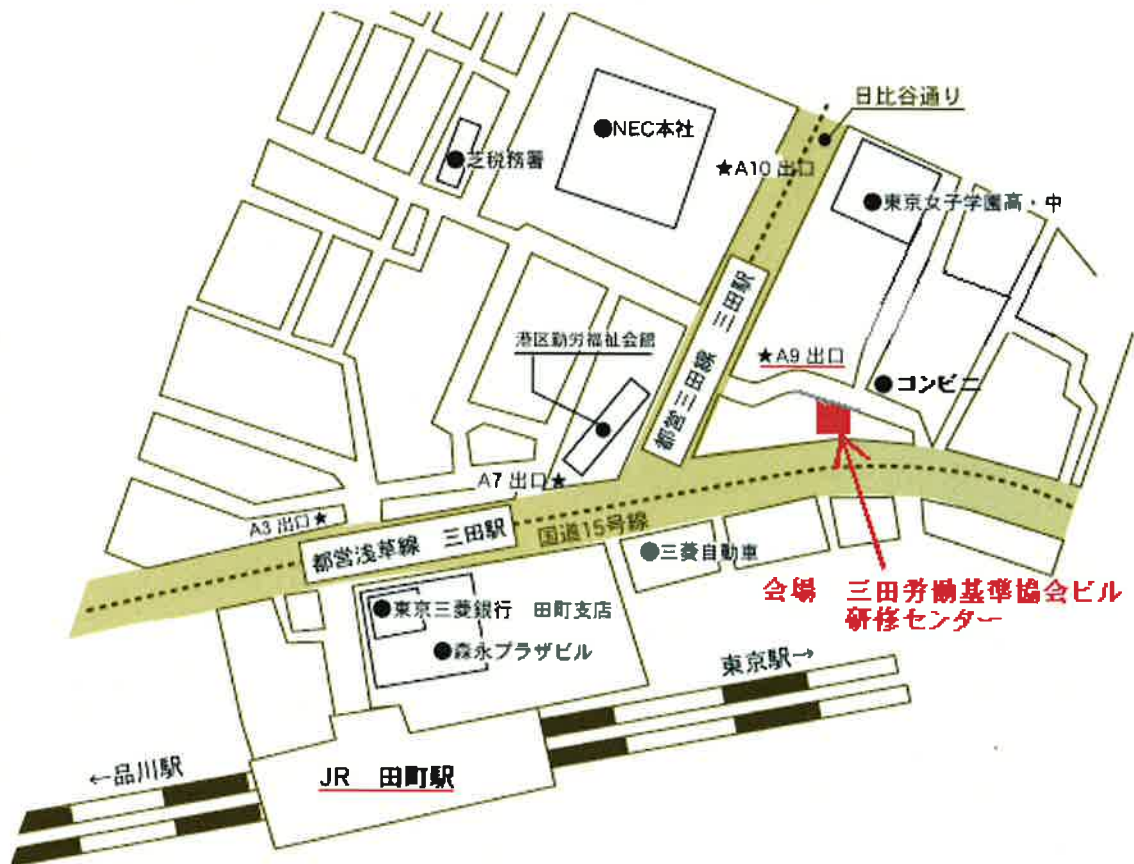

## 会場案内

(社) 三田労働基準協会ビル 研修センター

東京都港区芝 4-4-5

### ● 交通のご案内

JR 山手線 田町駅西口 (三田口) 徒歩 8 分

都営地下鉄浅草線/三田線 三田駅 A 9 出口 徒歩 3 分